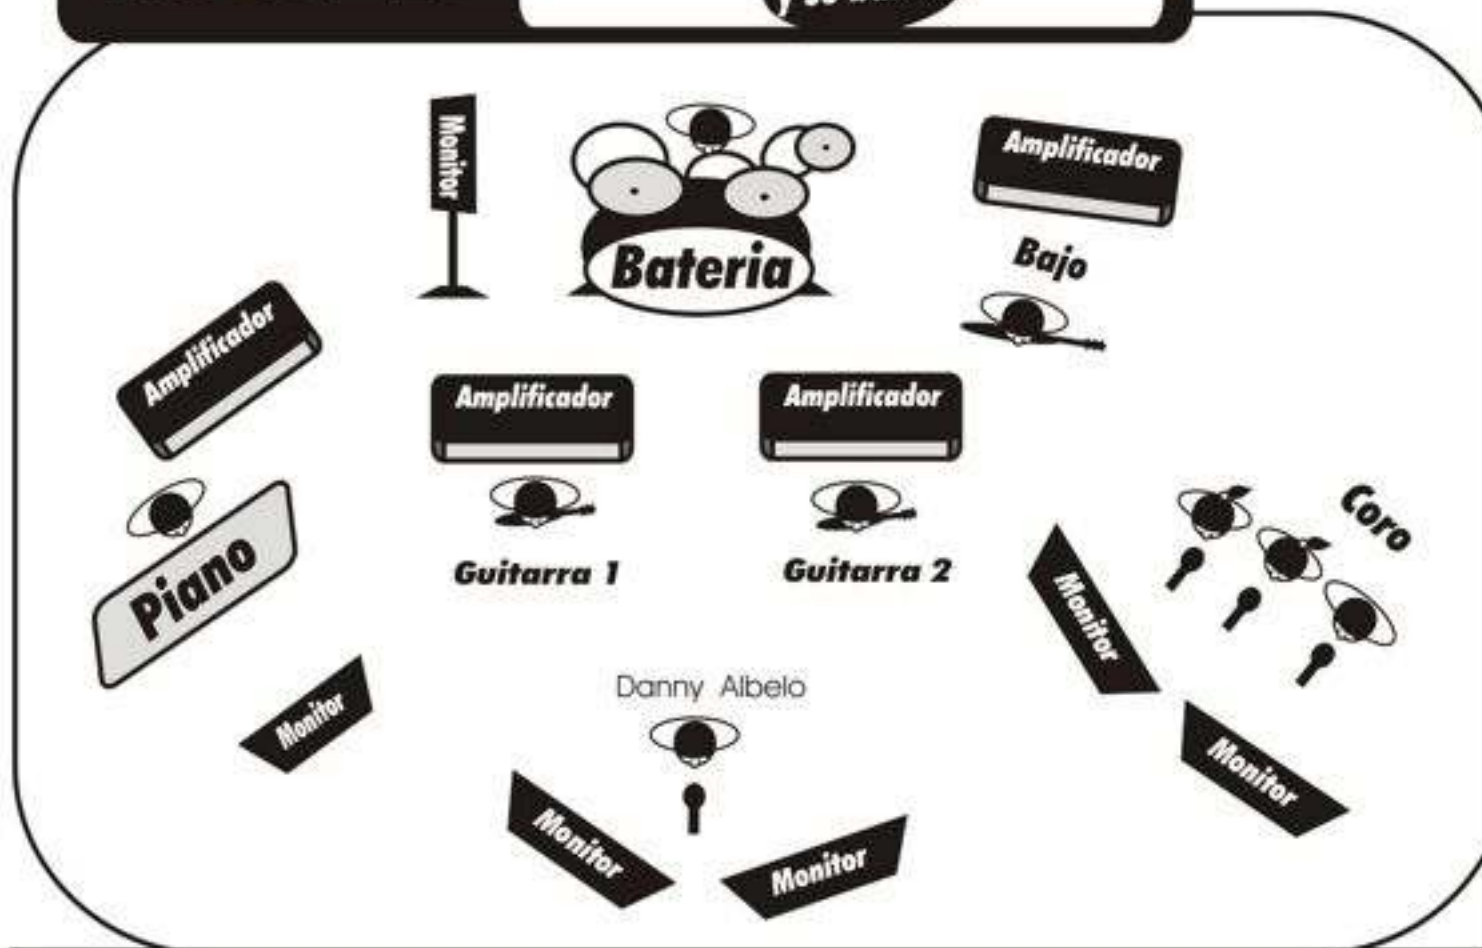

# RYDER

DANNY ALBELO

DANNY ALBELO

y su banda

Ryder Basico  
Grafico

## MEZCLA

- 1) Cantante
- 2) Voces Coro
- 3) Piano
- 4) Bajo bateria
- 5) Reverb

---

---

---

---

---

---